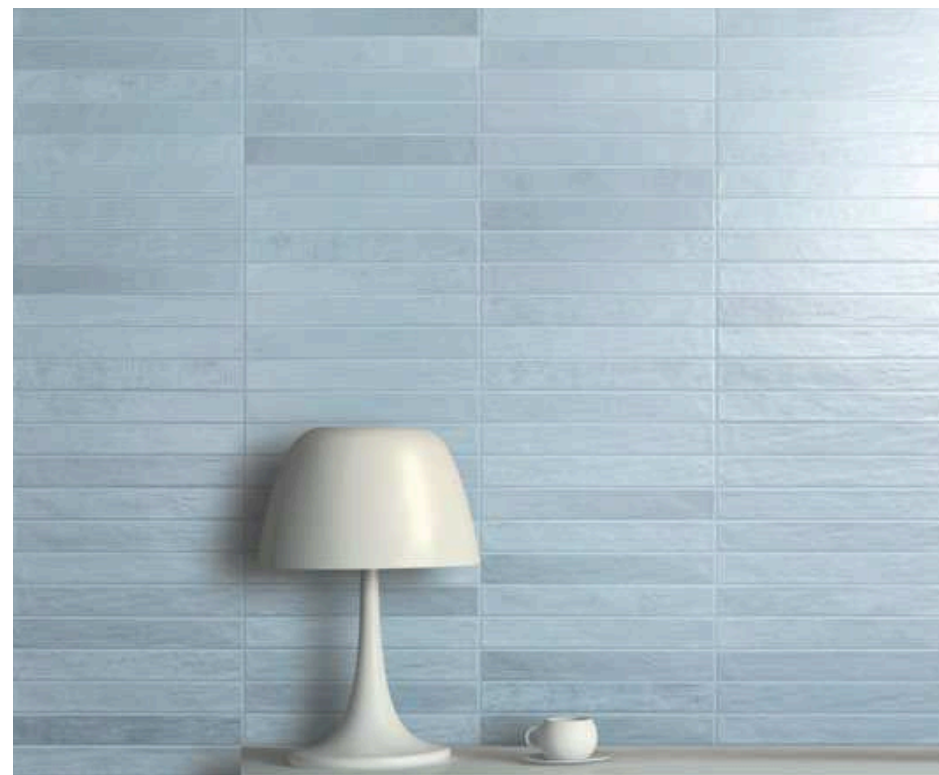

F A R O
C E R A M I C H E

PRIMAVERA

rivestimento/wall
Primavera Celeste/Bianco
cm 6x50

pavimento/floor
Eco Life Birch
cm 6x50
cm 30x120

Primavera Bianco/Celeste
cm 6x50

F A R O
C E R A M I C H E

PRIMAVERA

Primavera Crema
cm 6x50