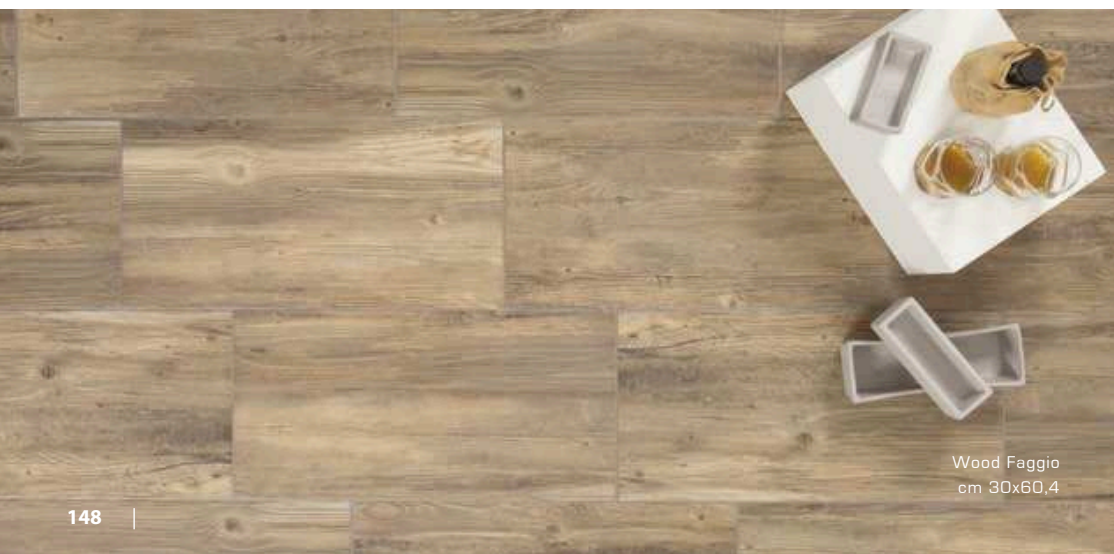

Pezzi speciali
Trims · Pièces spéciales · Formteile

WOOD

Wood Cenere
cm 30x60,4

Wood Grigio
cm 30x60,4

F A R O
C E R A M I C H E

Wood Noce
cm 30x60,4

Wood Faggio
cm 30x60,4

WOOD