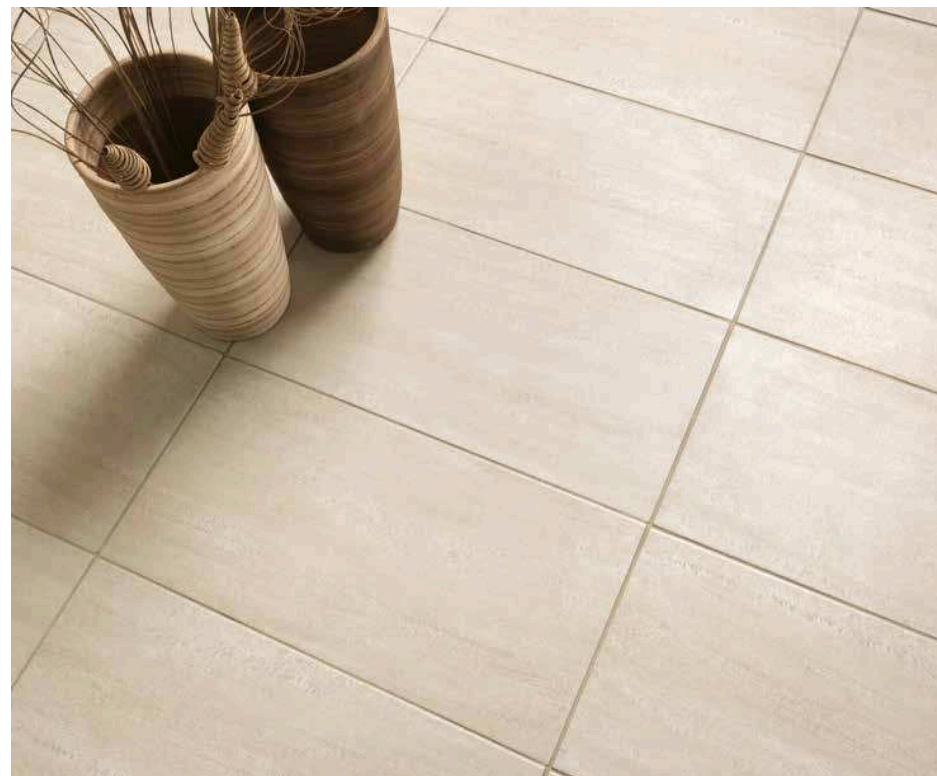

rivestimento/wall
Alpi Almond
cm 30,5x61

Alpi Argento
cm 30,5x61

F A R O
C E R A M I C H E

ALPI

Alpi Grigio
cm 61x61

Alpi Beige
cm 30,5x61

F A R O
C E R A M I C H E

Alpi Nero
cm 30,5x61