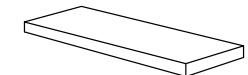

GRIGIO

F090 PC*

F270 PC*

IXBI271R Iroxid Bianco
IXGR271R Iroxid Grigio
IXMA271R Iroxid Marrone
IXAN271R Iroxid Antracite
Battiscopa
cm 7,5x120 - 2 7/8" x 48"
Rettificato

IXBI617R Iroxid Bianco
IXGR617R Iroxid Grigio
IXMA617R Iroxid Marrone
IXAN617R Iroxid Antracite
Coprispigolo *
cm 120 - 48"

Pezzi speciali

Trims · Pièces spéciales · Formteile

MARRONE

F356 PC*

F380 PC*

F380 PC*

IXBI609R Iroxid Bianco
IXGR609R Iroxid Grigio
IXMA609R Iroxid Marrone
IXAN609R Iroxid Antracite
Gradino a L costa retta lineare
cm 30x120x5h - 11 3/4" x 48" x 2"
Rettificato sp. 10 mm