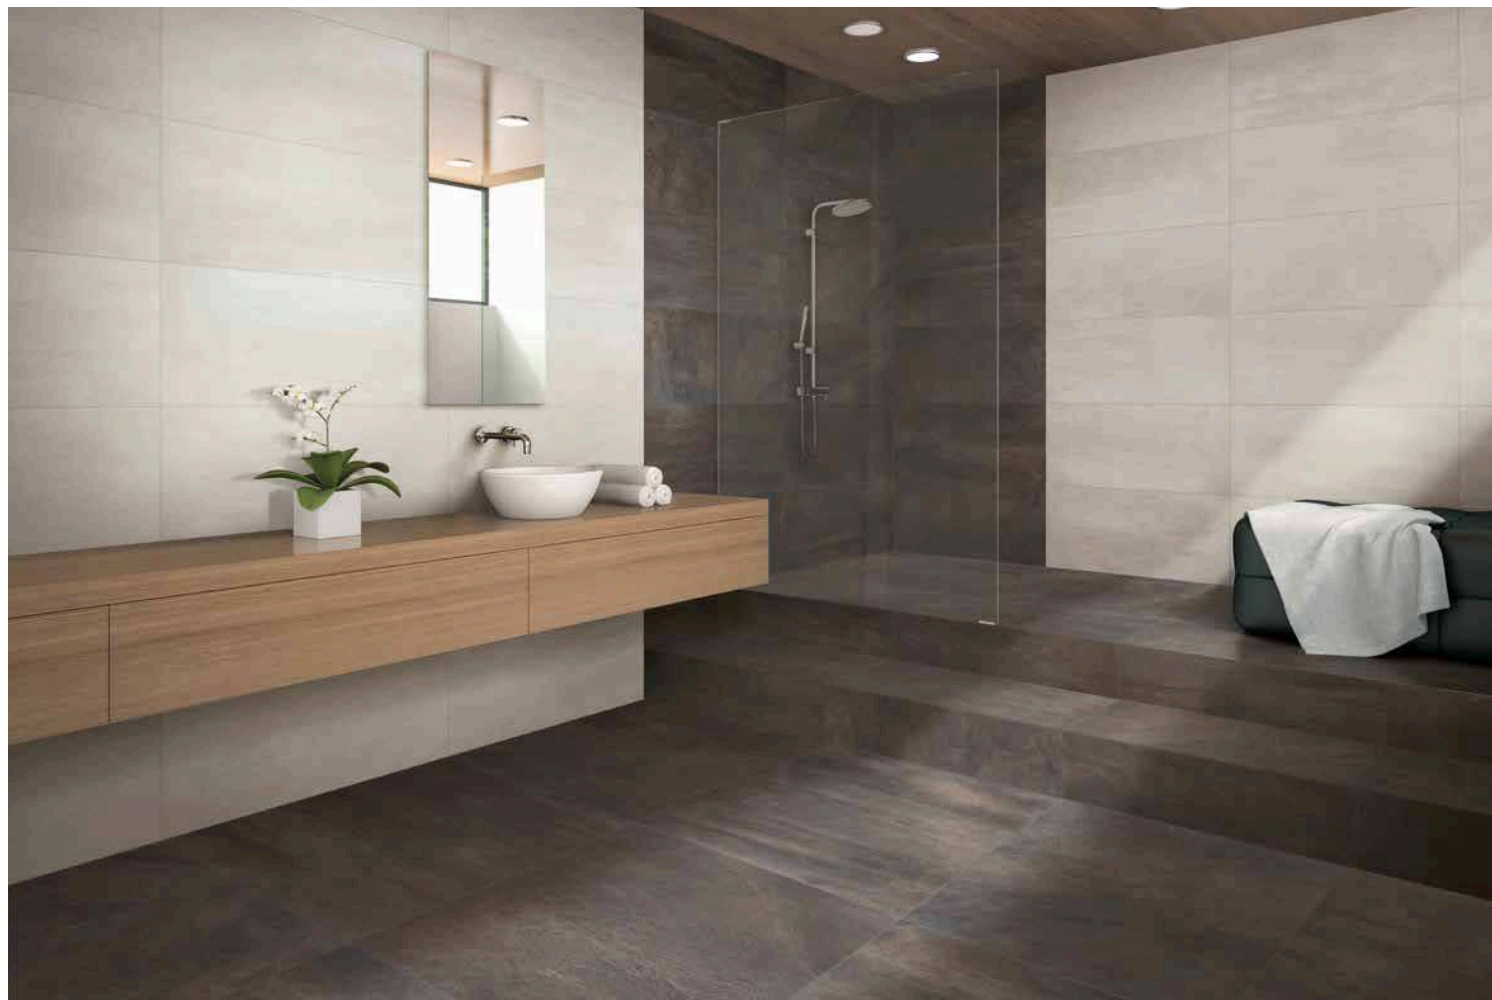

Pezzi speciali

Trims · Pièces spéciales · Formteile

TYROL

rivestimento/wall
Tyrol Bianco/Antracite
cm 40x80
Rettificato

pavimento/floor
Tyrol Antracite
cm 80x80
Rettificato

Tyrol Bianco
cm 40x80
Rettificato