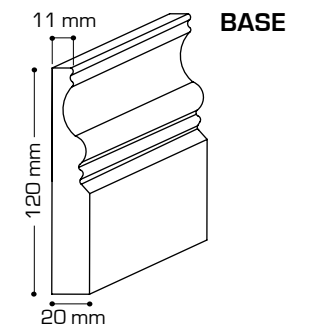

Q8011 F350 PC*
Michelangelo Base
cm 12x30 - 4 3/4" x 11 3/4"

Q8017 F095 PC*
Michelangelo Corner Listello
cm 6x6 - 2 3/8" x 2 3/8"

Q8015 F155 PC*
Michelangelo Listello
cm 6x30 - 2 3/8" x 11 3/4"

GIOTTO

Q8006 F295 PC*
Giotto Corona
cm 4,5x30 - 1 3/4" x 11 3/4"

Q8012 F220 PC*
Giotto Mosaic Deko
cm 9,5x30 - 3 3/4" x 11 3/4"

Q8008 F175 PC*
Giotto Rail
cm 2x30 - 3/4" x 11 3/4"

Q8010 F350 PC*
Giotto Base
cm 12x30 - 4 3/4" x 11 3/4"

Q8016 F095 PC*
Giotto Corner Listello
cm 6x6 - 2 3/8" x 2 3/8"

Q8014 F155 PC*
Giotto Listello
cm 6x30 - 2 3/8" x 11 3/4"

PORCELAIN DECOR

Glazed Porcelain Decorations

Dekorationen aus glasiertem Feinsteinzeug · Décorations en Grés Cérame Emailé · Decorì in Porcellanato smaltato